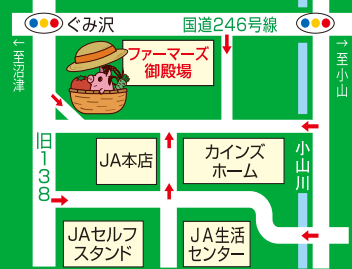

11/20^土

静岡県産
豚バラ肉
・スライス
・ブロック
各100g

※イメージです
限定100kg

各 **128円** (税込)

御殿場情報
たまご
1パック

※イメージです
限定200パック

150円 (税込)

11/21^日

※イメージです

静岡県産
豚ロース肉
とんかつ用

限定50kg

100g **148円** (税込)

静岡県産
牛乳
乳しぼり
1ℓ

限定100本

198円 (税込)

食欲の秋満足メニュー!!

静岡県産和牛
“静岡そだち”の
和牛牛丼

数量限定 **680円** (税込)

自慢の上質な
和牛を使用した
ちょうと贅沢な
お弁当です

ファーマーズ
自慢の上質な
和牛を使用した
ちょうと贅沢な
お弁当です

食欲の秋満足メニュー!!

静岡県産和牛
“静岡そだち”の
和牛特上カルビ
弁当

数量限定 **980円** (税込)

特製唐揚げ
みーまロケット

道の駅ふじおやま
「金太郎ベーカリー」
&ファーマーズ
コラボ!

大好評!!
沼津我入道漁協
の太刀魚使用
たちうお

ごてんば
こしひかり
バーガー

手仕込み
ヒレカツ

特製手づくり
ハンバーグ

数量限定 通常540円の品
売切れご容赦!お早めどうぞ!!

各 **450円** (税込)

道の駅ふじおやま
「金太郎ベーカリー」**パンまつり**

数量限定 **ハンバーガーやサンドイッチ、菓子パン**
売切れご容赦 **など人気のパンをご用意いたします!**

11/20^土・21^日
2日間

惣菜
コーナー

みしま
コロッセ
4個入

通常¥320円
数量限定 **280円** (税込)

新米 肩ロース
チャーシュー入

味に自信あり!!
各日
数量限定

手作り焼豚おにぎり **180円** (税込)

餃子
コーナー

ファーマーズ特製
冷凍ごだわり餃子
冷凍 16個入1パック
通常560円の品
数量限定 **500円** (税込)

JAごてんば
大豆納豆
45g×2
数量限定 **118円** (税込)

静岡県産
美味鶏モモ肉
100g
数量限定 **128円** (税込)

静岡県産
和牛切り落とし
100g
数量限定 **480円** (税込)

米久
御殿場高原
あらびきポーク
1袋・740g
限定
各日150点
数量限定 **880円** (税込)

※生鮮品は、天候不順により産地変更、または入荷できない場合がございます。※各特売・イベントは、事情により内容を変更する場合がございます。※価格は税込です。※写真やイラストはイメージです。

JA御殿場農産物直売所 9:00~18:00 営業 水曜定休

ファーマーズ御殿場

3つのこだわり (鮮) (健) (愛)

御殿場市ぐみ沢5 ☎0550-81-1831